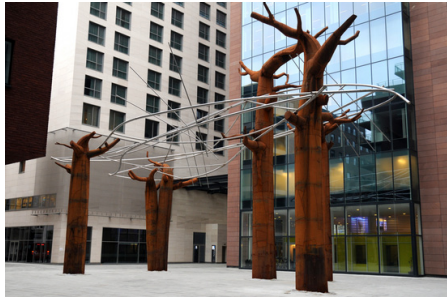

EINDEJAARSTENTOONSTELLING AFGESTUDEERDEN

Jammer genoeg zal de eindejaarstentoonstelling op het Kievitplein te Antwerpen niet doorgaan omwille van problemen met de infrastructuur.

Het is nu de taak van alle afdelingen om zelf een tentoonstellingsruimte te zoeken waar de eindejaarstentoonstelling zal doorgaan, met als gevolg dat alle afdelingen afzonderlijk het werk zullen exposeren.

Voor volgend schooljaar doen we ons best om één grote ruimte te vinden waar alle afdelingen samen kunnen exposeren.

Mocht je een ruimte kennen, dan mag je dat steeds mailen naar:
nieuwsbriefkaskadko@hotmail.com